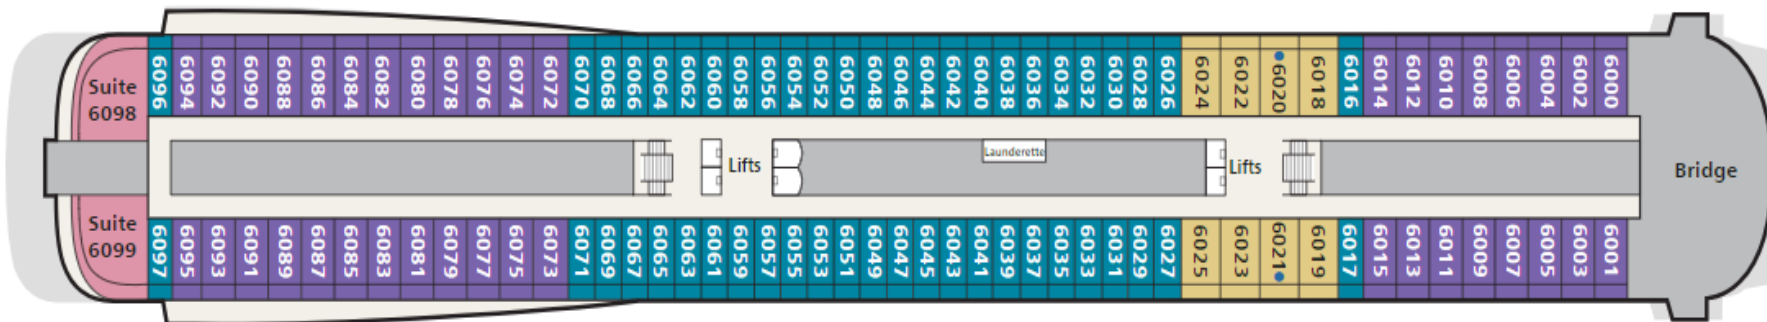

SELECT A DECK: **Deck 3**

■ DV1: Deluxe Veranda ■ DV6: Deluxe Veranda ■ ES3: Explorer Suite ■ V1: Veranda ■ V2: Veranda ■ The Atrium

SELECT A DECK: **Deck 4**

■ DV1: Deluxe Veranda ■ DV4: Deluxe Veranda ■ DV5: Deluxe Veranda ■ ES1: Explorer Suite ■ ES2: Explorer Suite ■ PV3: Penthouse Veranda

SELECT A DECK: Deck 5

■ DV1: Deluxe Veranda
 ■ DV2: Deluxe Veranda
 ■ DV3: Deluxe Veranda
 ■ ES1: Explorer Suite
 ■ ES2: Explorer Suite
 ■ PV1: Penthouse Veranda
 ■ PV2: Penthouse Veranda

SELECT A DECK: Deck 6

♿ Staterooms 6020 and 6021 are ADA staterooms. Room configuration varies; ask for details.

■ DV2: Deluxe Veranda
 ■ ES2: Explorer Suite
 ■ PS3: Penthouse Junior Suite
 ■ PV1: Penthouse Veranda

SELECT A DECK: Deck 7